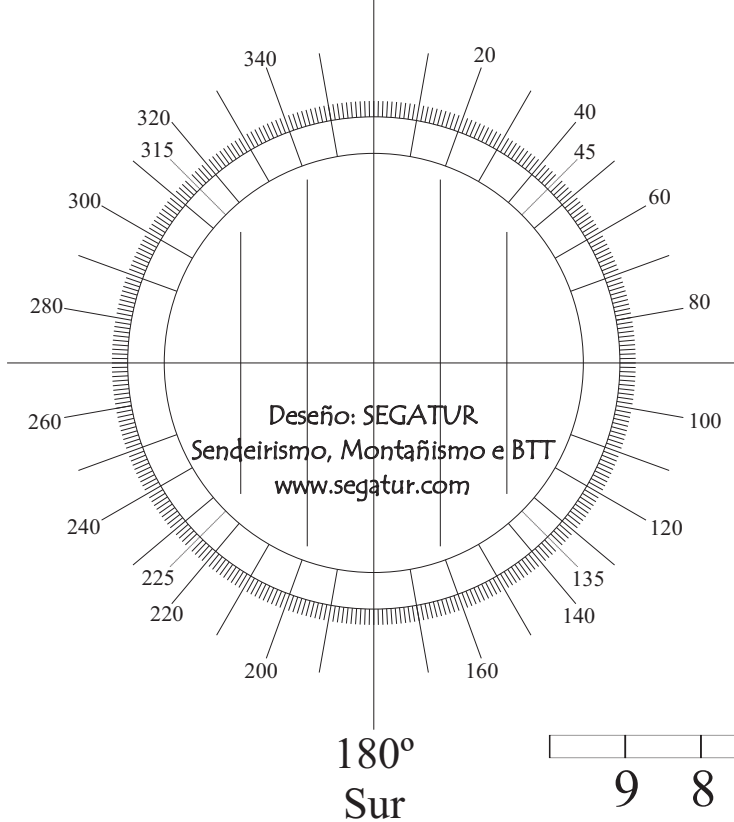

0°-360°

Norte

270°
Oeste

Escala 1:25000

90°
Leste

Escala 1:50000

Deseño: SEGATUR
Sendeirismo, Montañismo e BTT
www.segatur.com

Escala 1:10000

9
8
7
6
5
4
3
2
1

0°-360°

Norte

270°
Oeste

Escala 1:25000

90°
Leste

Escala 1:50000

Deseño: SEGATUR
Sendeirismo, Montañismo e BTT
www.segatur.com

Escala 1:10000

9
8
7
6
5
4
3
2
1