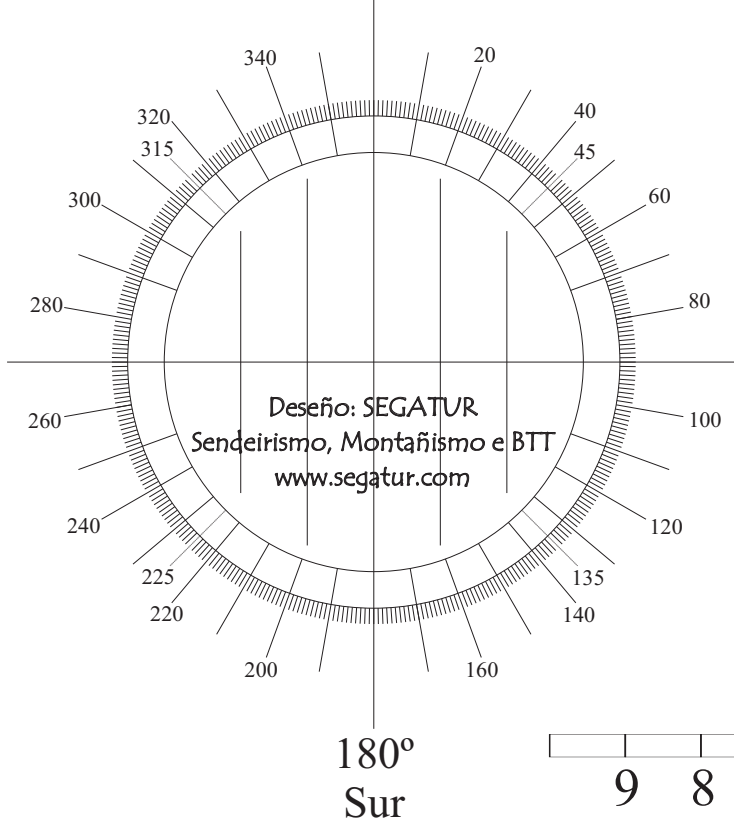

0°-360°

Norte

270°
Oeste

Escala 1:25000

90°
Leste

Escala 1:50000

Deseño: SEGATUR
Sendeirismo, Montañismo e BTT
www.segatur.com

Escala 1:10000

9
8
7
6
5
4
3
2
1

0°-360°

Norte

270°
Oeste

Escala 1:25000

90°
Leste

Escala 1:50000

Deseño: SEGATUR
Sendeirismo, Montañismo e BTT
www.segatur.com

Escala 1:10000

9
8
7
6
5
4
3
2
1